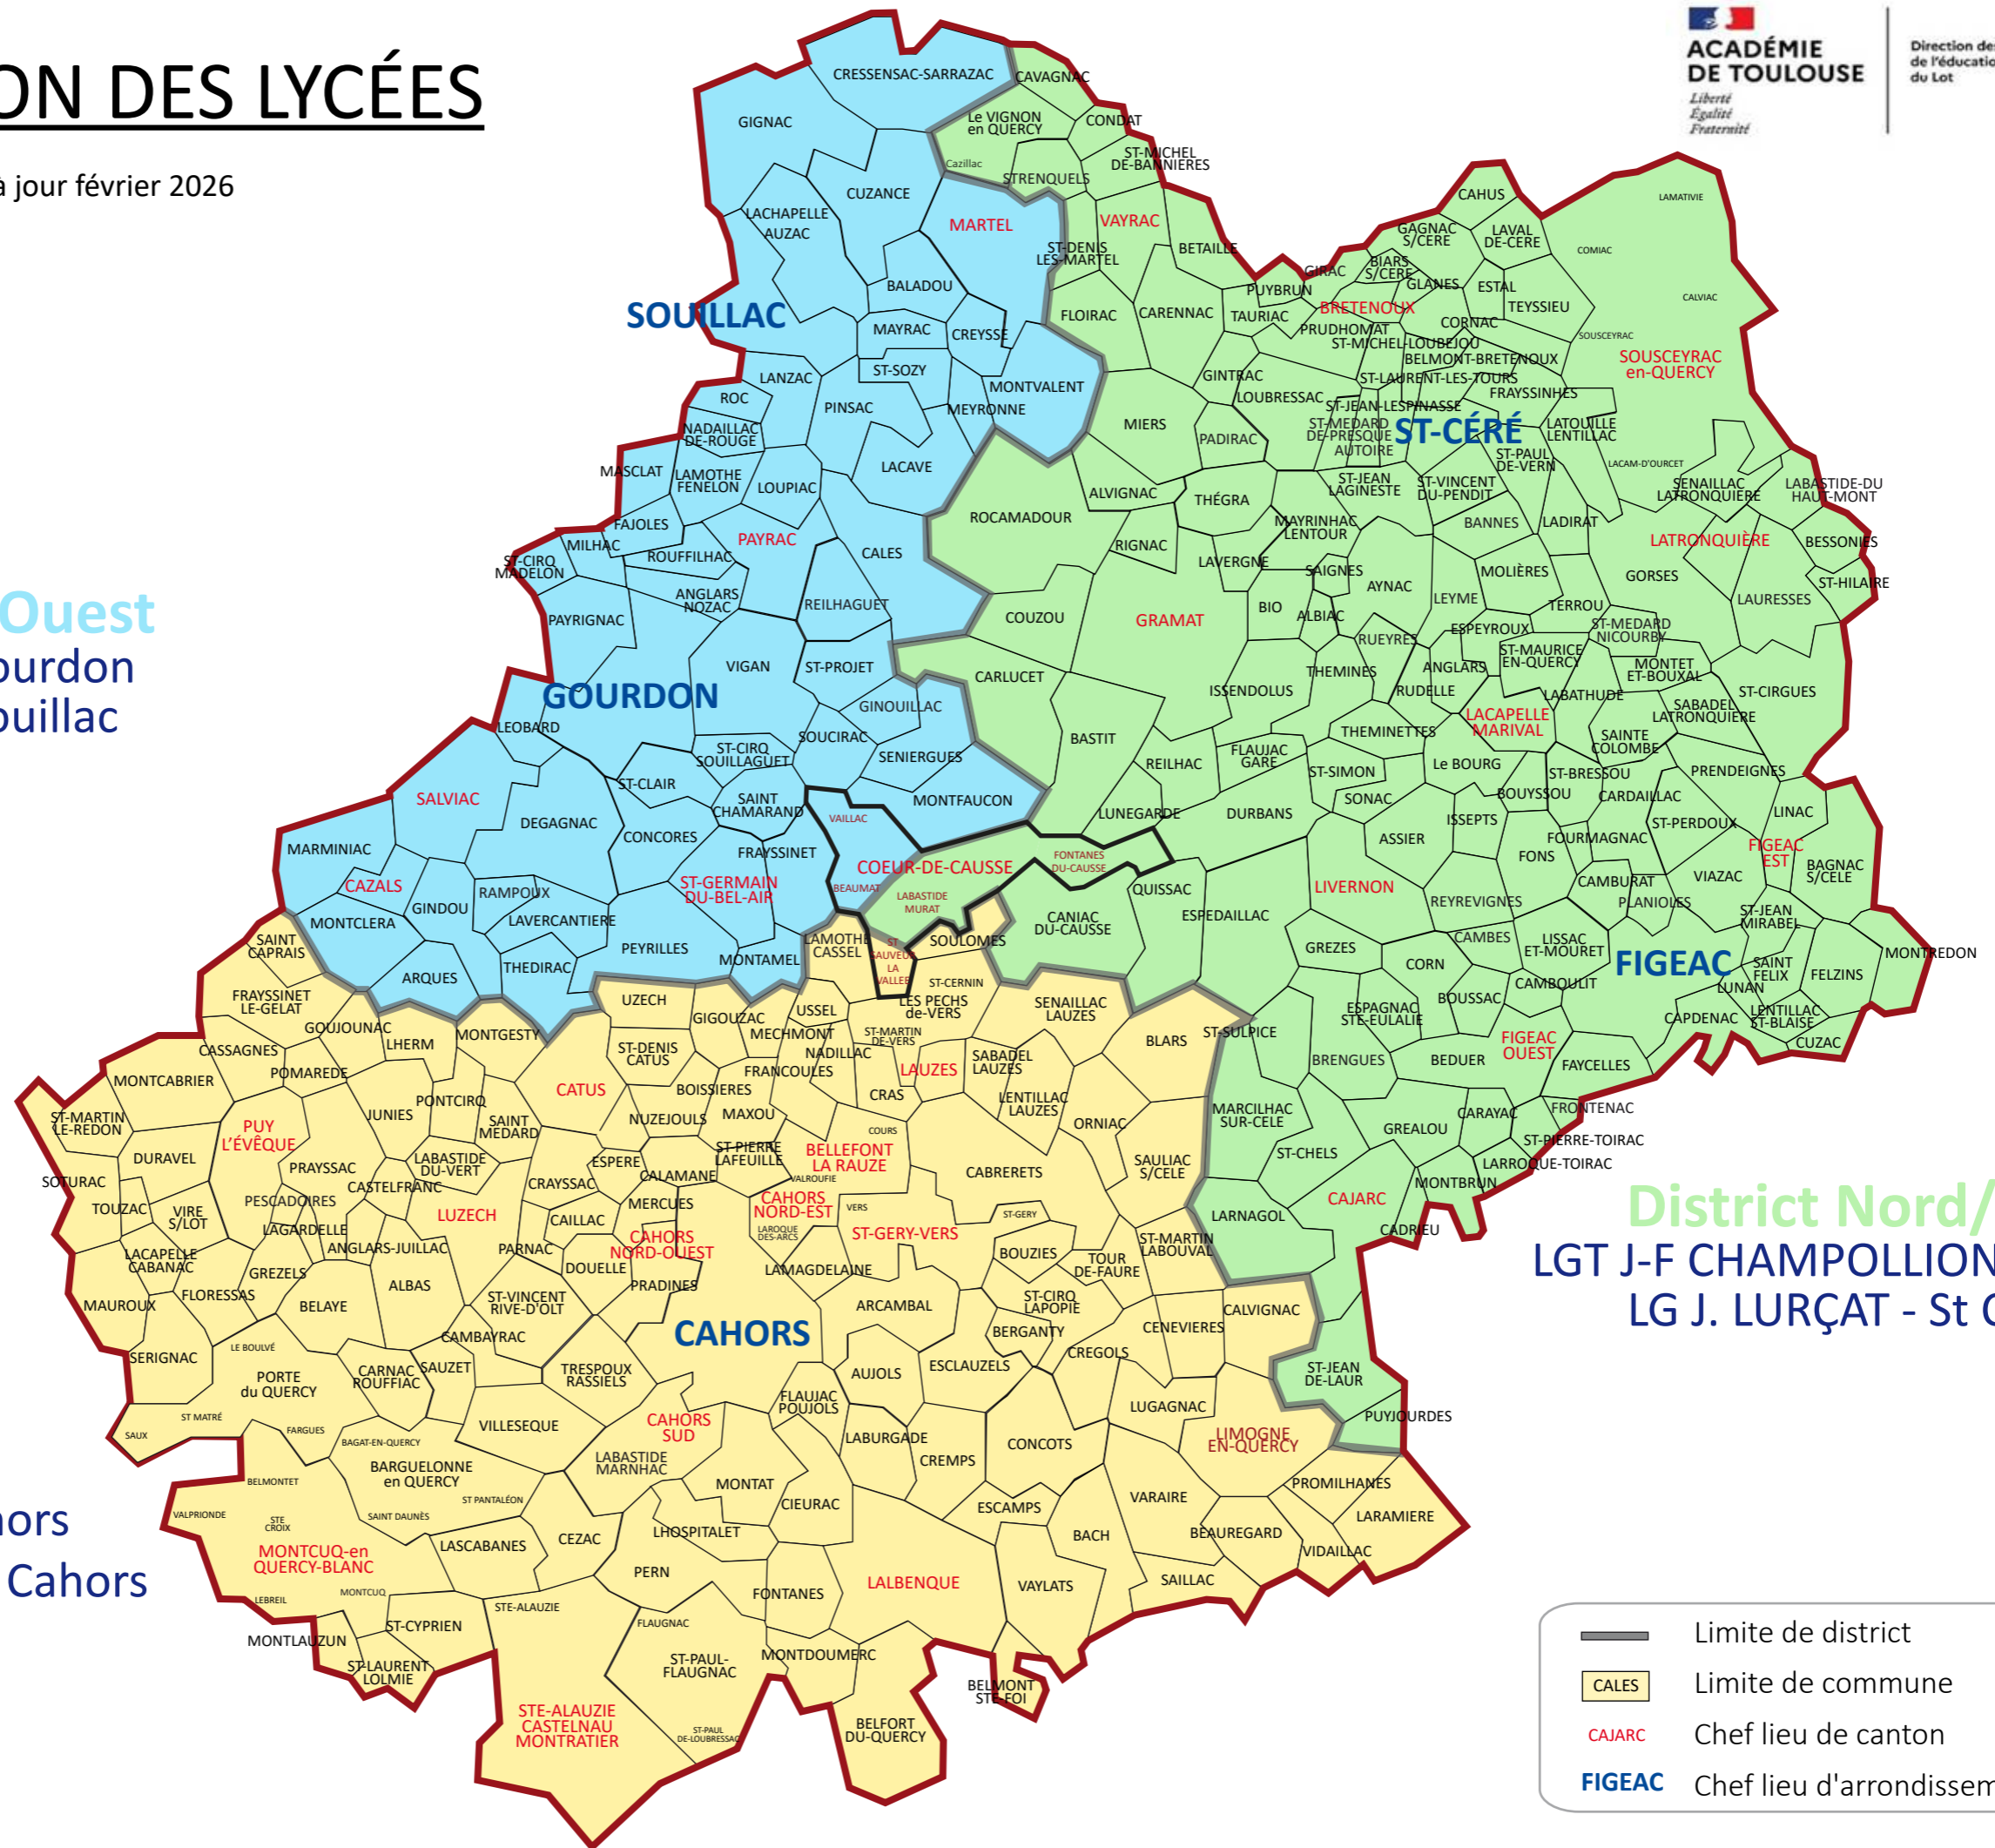

# SECTORISATION DES LYCÉES

dernière mise à jour février 2026

**District Nord/Ouest**  
LPO L. FERRÉ - Gourdon  
LPO L. VICAT - Souillac

**District Nord/Est**  
LGT J-F CHAMPOLLION - Figeac  
LG J. LURÇAT - St Céré

**District Sud**  
LGT C. MAROT - Cahors  
LPO G. MONNERVILLE - Cahors

- Limite de district
- CALES Limite de commune
- CAJARC Chef lieu de canton
- FIGEAC Chef lieu d'arrondissement